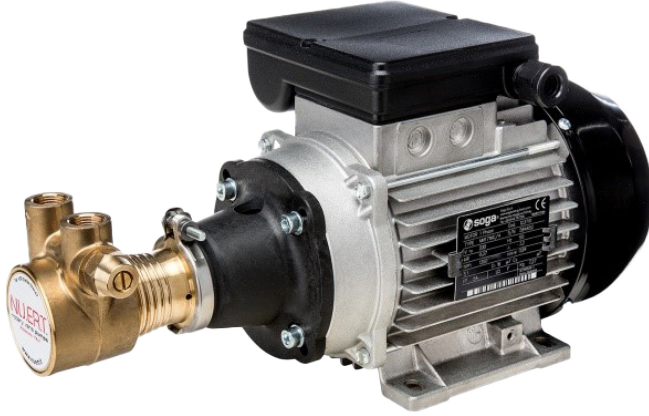

NU.ER.T

Rotatif Pompa, Motor ve Bağlantıları

TEKNİK TABLO

ÜRÜN KODU	MODEL
NU.ER.T ROTATİF POMPA	
YM.RP0712	BRONZ BY-PASS'LI ROTATİF POMPA 400 LT
YM.RP0714	BRONZ BY-PASS'LI ROTATİF POMPA 800 LT
YM.RP0716	BRONZ BY-PASS'LI ROTATİF POMPA 1000 LT
MOTOR	
YM.MT0702	0,55 KW MOTOR
YM.MT0704	0,75 KW MOTOR
BAĞLANTIPARÇALARI	
YM.RP0718	400 - 800 - 1000 LT/SAAT ADAPTÖR
YM.RP0720	400 - 800 - 1000 LT/SAAT KAPLİN